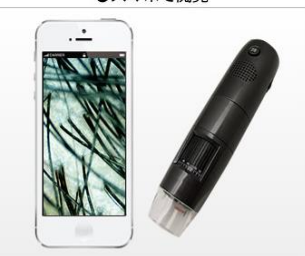

iOS/android対応

専用アプリをインストールするだけ

静止画・動画保存対応

3R-WM401WiFi

WiFi接続ワイヤレスデジタル顕微鏡

タブレット付での購入も可能

●スマホで閲覧

●PC(ブラウザ経由)で閲覧